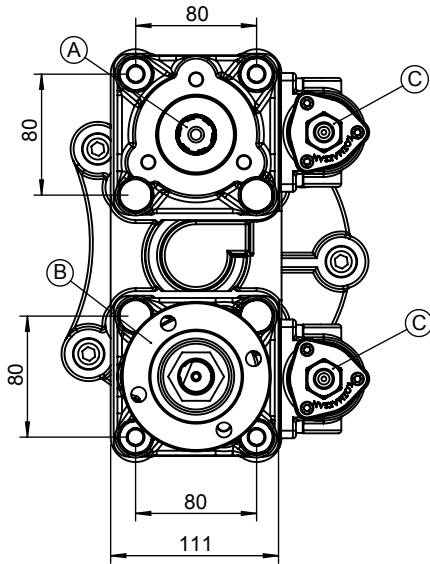

<b>Araç Tipi</b> Vehicle Type	614-712-715-812-814-815-818-817-823-917-923-925-1017-1023-1328-1215-1217-1223-1225-1323-1328-1517-1523-1618-1623-1823 ATEGO / U 400 UNIMOG - 1118-1318-2124 ATEGO 2010 MODEL
<b>Şanzıman Tipi</b> Gearbox Type	G 60-6 / G 85-6

### Opsiyonlar / Options

A : PTO Çıkışı (Standart DIN 5463 6X21X25 UNI 3 Delikli)  
Pistonlu pompaya akuple (4 delikli ISO bağlantı)  
Kaplinli (flanşlı bağlantı)  
B : PTO Çıkışı (DIN100 6X26X30)  
C : Hava Girişi R1/4"

A : PTO Output (Standard DIN 5463 6X21X25 UNI 3 Bolt)  
Direct mounting ISO 4 bolt mtg. adapter  
Drive flange  
B : PTO Output (DIN100 6X26X30)  
C : Air Inlet R 1/4"

### Teknik Bilgi / Technical Data

Güç / Power (Kw)	Maksimum Tork / Maximum Torque		Çevrim Oranı Ratio	Bağlantı Şekli Mounting Side	Kumanda Kontrol Control Type
	Nm	Kgm			
1000 Dev. / Dak.				KUYRUK/REAR	HAVALI/PNEUMATIC
28.75	274.6	28	1/1.2	Ağırlık / Weight (Kg)	Dönüş Yönü / Rotation Sense
				25	SOL/COUNTERCLOCKWISE(CCW)