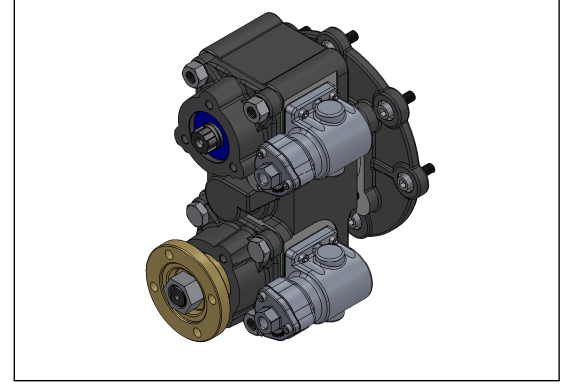

<b>Araç Tipi</b> Vehicle Type	614-712-715-812-814-815-818-817-823-917-923-925-1017-1023-1328-1215-1217-1223-1225-1323-1328-1517-1523-1618-1623-1823 ATEGO / U 400 UNIMOG - 1118-1318-2124 ATEGO 2010 MODEL
<b>Şanzıman Tipi</b> Gearbox Type	G 60-6 / G 85-6

### Opsiyonlar / Options

A : PTO Çıkışı (Standart DIN 5463 6X21X25 UNI 3 Delikli)  
Pistonlu pompaya akuple (4 delikli ISO bağlantı)  
Kaplinli (flanşlı bağlantı)  
B : PTO Çıkışı (DIN100 6X26X30)  
C : Hava Girişi R1/4"

A : PTO Output (Standard DIN 5463 6X21X25 UNI 3 Bolt)  
Direct mounting ISO 4 bolt mtg. adapter  
Drive flange  
B : PTO Output (DIN100 6X26X30)  
C : Air Inlet R 1/4"

### Teknik Bilgi / Technical Data

Güç / Power (Kw)	Maksimum Tork / Maximum Torque		Çevrim Oranı Ratio	Bağlantı Şekli Mounting Side	Kumanda Kontrol Control Type
	Nm	Kgm			
1000 Dev. / Dak.				KUYRUK/REAR	HAVALI/PNEUMATIC
28.75	274.6	28	1/1.2	Ağırlık / Weight (Kg)	Dönüş Yönü / Rotation Sense
				25	SOL/COUNTERCLOCKWISE(CCW)