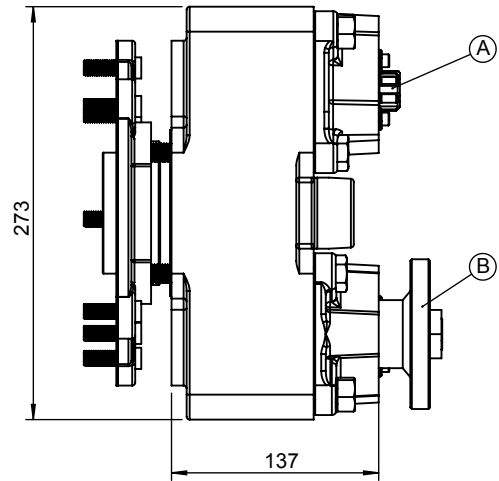

### Opsiyonlar / Options

A : PTO Çıkışı (Standart DIN 5463 6X21X25 UNI 3 Delikli)  
Pistonlu pompaya akuple (4 delikli ISO bağlantı)  
Kaplinli (flanşlı bağlantı)  
B : PTO Çıkışı (DIN100 6X26X30)  
C : Hava Girişi R1/4"

A : PTO Output (Standard DIN 5463 6X21X25 UNI 3 Bolt)  
Direct mounting ISO 4 bolt mtg. adapter  
Drive flange  
B : PTO Output (DIN100 6X26X30)  
C : Air Inlet R 1/4"

### Teknik Bilgi / Technical Data

Güç / Power (Kw)	Maksimum Tork / Maximum Torque		Çevrim Oranı Ratio	Bağlantı Şekli Mounting Side	Kumanda Kontrol Control Type
	Nm	Kgm			
1000 Dev. / Dak.				KUYRUK/REAR	HAVALI/PNEUMATIC
28.75	274.6	28	1/1.2	Ağırlık / Weight (Kg)	Dönüş Yönü / Rotation Sense
				25	SOL/COUNTERCLOCKWISE(CCW)